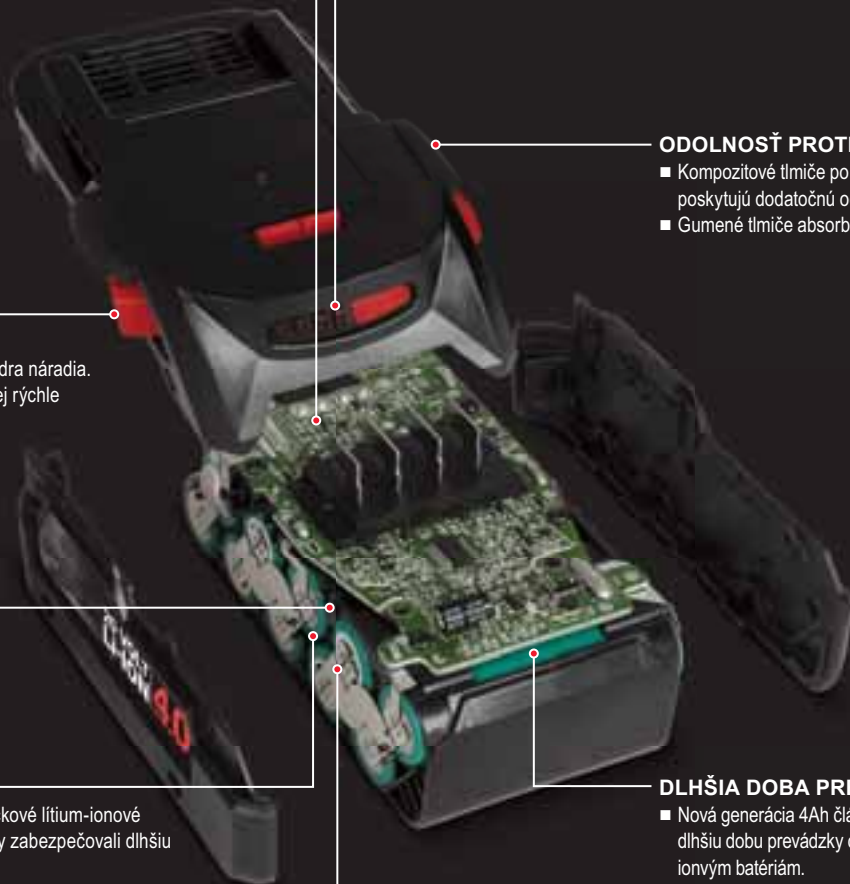

VYSOKO VÝKONNÁ BATÉRIA

Akumulátorové náradie CP prichádza s ešte lepšou batériou na trh. 20-Voltová CP20XP a 12-Voltová CP12XP Lítium-ionové batérie poskytujú dvojnásobnú dobu prevádzky oproti konvenčným batériám. Sú vyrobené pre maximálnu trvanlivosť, CP vás udrží v prevádzke dlhšie.

BEZPEČNOSŤ

- Trojnásobná ochrana obvodov s individuálnym monitorovaním článkov batérie zabezpečujú ochranu proti prehriatiu a preťaženiu.

JEDNODUCHÉ POUŽITIE

- 4 LED diódy slúžia ako ukazovateľ nabitia batérie

UŽIVATELSKY PRIATEĽSKÝ

- Batéria ľahko vkladá do púzdra náradia. Použijete bočné tlačidlo pre jej rýchle a jednoduché odpojenie.

ODOLNOSŤ PROTI RÁZOM

- Pevné lôžko článkov drží každý článok samostatne a pevne na svojom mieste.

DLHŠIA ŽIVOTNOSŤ

- Robustný kryt batérie a špičkové lítium-ionové články sú navrhnuté tak, aby zabezpečovali dlhšiu životnosť.

ODOLNOSŤ PROTI RÁZOM

- Kompozitové tmiče po oboch stranách batérie poskytujú dodatočnú ochranu proti rázom.
- Gumené tmiče absorbujú rázy aj nárazy.

DLHŠIA DOBA PREVÁDZKY

- Nová generácia 4Ah článkov ponúka dvojnásobne dlhšiu dobu prevádzky oproti štandardným lítium-ionovým batériám.

ODOLNOSŤ

- Dvojité bodové zvarovanie lepšie odoláva vibráciám a teplu. Veľko kapacitný chladič poskytuje dostatočný odvod tepla.